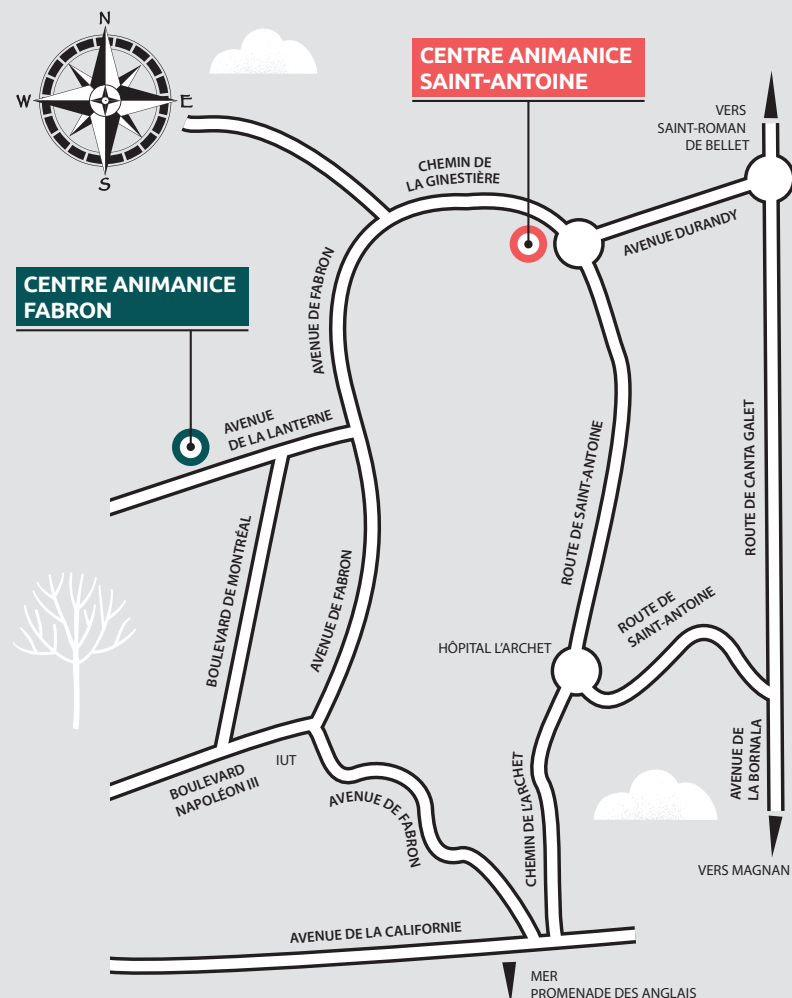

SOLFÈGE

Les niveaux seront déterminés
avec le personnel pédagogique

Mer.	14h-14h30	Débutants
Mer.	14h30-15h	Avancés

VIOLON

Cours individuel de 20 minutes
À partir de 7 ans

Lundi	17h-20h	Tous niveaux

SPORTS & BIEN-ÊTRE

BODY GYM

Lundi	10h-11h	Adultes Tous niveaux
Mardi	10h-11h	Adultes Tous niveaux
Jeudi	10h-11h	Adultes Tous niveaux
Ven.	18h-19h	Adultes Tous niveaux

GYM DOS

Mardi	16h-17h	Adultes Tous niveaux
Jeudi	16h-17h	Adultes Tous niveaux

GYM DOUCE

Mardi	14h-15h	Adultes Tous niveaux
Jeudi	14h-15h	Adultes Tous niveaux

GYM BALLONS

Mer.	18h30-19h30	Adultes Tous niveaux

JUDO

Mer.	13h30-15h	De 7 à 12 ans
Mer.	15h-16h	De 4 à 6 ans

PILATES

Adultes Tous niveaux
Cours dédoublés lundi, mardi et jeudi

Lundi	9h-10h | 18h-19h 19h-20h

Mardi	9h-10h

Jeudi	9h-10h

Ven.	12h-13h | 15h-16h 17h-18h

SELF DÉFENSE

Mer.	17h-18h30	Ado/Adultes Tous niveaux

SOPHROLOGIE

Jeudi	17h-18h30	Adultes Débutants
Jeudi	18h30-20h	Adultes Avancés

STRETCHING

Adultes Tous niveaux

Mardi	11h-12h

Mardi	15h-16h

Jeudi	11h-12h

Jeudi	15h-16h

YOGA

Lundi	10h-11h | 11h30-12h30	Adultes Tous niveaux

Lundi	17h-18h	De 6 à 12 ans

Mardi	10h-11h	Adultes Tous niveaux

Mercredi	19h30-20h30	Adultes Tous niveaux

Jeudi	10h-11h | 11h30-12h30	Adultes Tous niveaux

Ven.	11h-12h	Adultes Tous niveaux

CENTRE ANIMANICE FABRON

235 avenue de La Lanterne

06200 Nice -
04 93 21 17 25

Bus n°50 et n°51 arrêt
Mont Fabron

Bus n°61 arrêt École de
Fabron

CENTRE ANIMANICE SAINT-ANTOINE

10-12 place
Dominique Figliera

06200 Nice -
04 93 86 90 70

Bus n°6 et 60 arrêt
Saint-Antoine-Ginestière

SAISON
2019-2020

PROGRAMME DES ACTIVITÉS

Fabron
Saint-Antoine